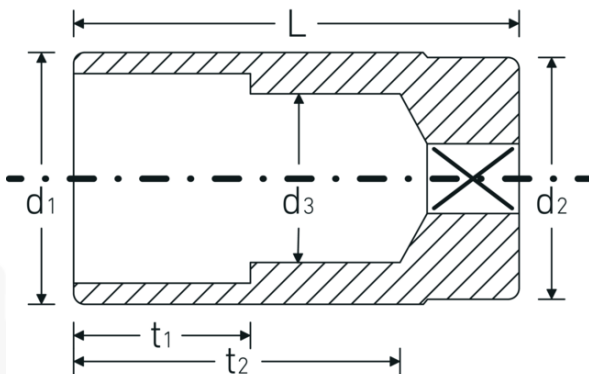

Socket

46

Product no. **02020010**
GTIN **4018754002160**
Model **46 10**

Label. 3/8 " Socket Spanner size 10mm L.54mm

Features.

- extra deep
- DIN 3124/ISO 2725-1, DIN EN 3710, DIN EN 3709, ASME B 107.5M
- HPQ® high performance steel, chrome plated

Advantages.

Long

Technical Drawing.

Technical Attributes.

Drive profile bi-hex AS-Drive®

Logistics data.

Depth mm (IFS) 54

Internal square drive (inch)	3/8 "	Width mm (IFS)	17
d1	14,3 mm	Height mm (IFS)	17
d2	16,5 mm	Length (packed, mm)	90
d3	9 mm	Width (packed, mm)	57
DIN	DIN 3124 / ISO 2725-1, DIN EN 3710, DIN EN 3709, ASME B 107.5M	Height (packed, mm)	35
		Volume (packed, dm3)	0.17955 dm3
		Art. no.	02020010
Length mm (L)	54 mm	Weight (gross, kg)	0,415
Width across flats [mm]	10 mm	Weight PAP (kg)	0,000
t1	20 mm	Weight PVC (kg)	0,003
t2	42,5 mm	GTIN	4018754002160
		Country of origin	GERMANY
		Region of origin	Nordrhein-Westfalen
		WEEE/ElektroG	nicht ear-pflichtig
		Customs tariff no.	82042000
		Packing standard	10
		Weight	41 g