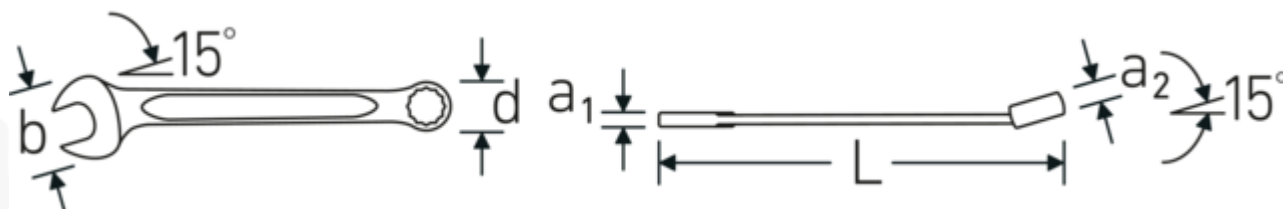

Klucze oczkowo-płaskie OPEN BOX

OPEN BOX 13a

Art. nr **40481313**
 GTIN **4018754020065**
 Modelka **OPEN BOX 13a 13/64**

Oznaczenie. Klucz płasko-oczkowy OPEN BOX Wi. 13/64 " Dt.95mm

Właściwości. • stal stopowa chromowa, chromowane

Zalety.

Wyprodukowano w Niemczech – STAHLWILLE Klucze oczkowo-płaskie OPEN BOX , bok oczka 15° zakrzywiony, długość 95 mm, DIN 3113 Form A / ISO 7738 Form A, , 40481313

Niezwykle wytrzymały i trwały – mocniejszy niż jakakolwiek śruba

Rysunek techniczny.

Atrybuty techniczne.

a1 3 mm
 a2 3,2 mm

Dane logistyczne.

Głębokość mm (IFS) 95
 Szerokość mm (IFS) 14

Szerokość mm (b)	14 mm	Wysokość mm (IFS)	5
d	9,8 mm	Długość (w opakowaniu, mm)	97
DIN	DIN 3113 Form A / ISO 7738 Form A	Szerokość (w opakowaniu, mm)	15
Długość mm (L)	95 mm	Wysokość (w opakowaniu, mm)	18
Pozycja szczęk	15 °	Objętość (w opakowaniu, dm ³)	0.02619 dm ³
Pozycja pierścienia	15 °	Art. nr	40481313
Szerokość w poprzek mieszkań 1 [cal]	13/64 "	Waga (brutto, kg)	0,054
Szerokość w poprzek mieszkań 2 [cal]	13/64 "	Waga PAP (kg)	0,000
		Waga PVC (kg)	0,003
		GTIN	4018754020065
		Kraj pochodzenia	GERMANY
		Region pochodzenia	Nordrhein-Westfalen
		WEEE/ElektroG	nicht ear-pflichtig
		Nr taryfy celnej	82041100
		Standard pakowania	5
		Waga (g)	10 g