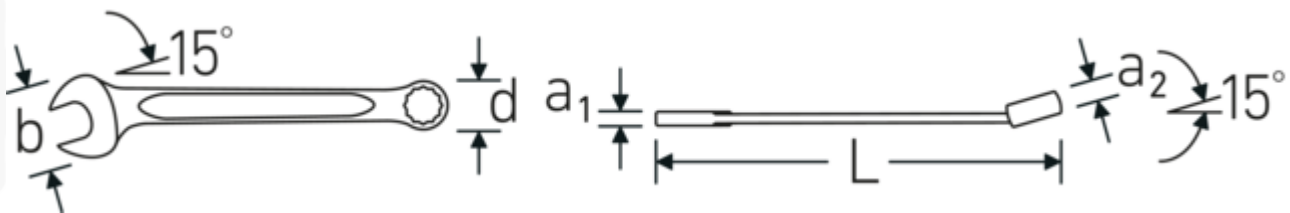

Vantaggi.

Made in Germany - STHLWILLE Chiavi combinate OPEN BOX , lato anello 15 ° angolato, lunghezza 332 mm, DIN 3113 Form A / ISO 7738 Form A , 40485454

Estremamente resistente e durevole, più resistente di qualsiasi vite

Struttura della superficie di alta qualità, antiscivolo, per lavori in sicurezza anche con le mani sporche di grasso

Disegno tecnico.

Attributi tecnici.

a1	8,9 mm
a2	16,5 mm
Larghezza mm (b)	66 mm
d	43,2 mm
DIN	DIN 3113 Form A / ISO 7738 Form A
Lunghezza mm (L)	332 mm
Posizione della bocca	15 °
Posizione dell'anello	15 °
Larghezza tra i piatti 1 [pollice]	1 3/16 "
Larghezza tra i piatti 2 [pollici]	1 3/16 "