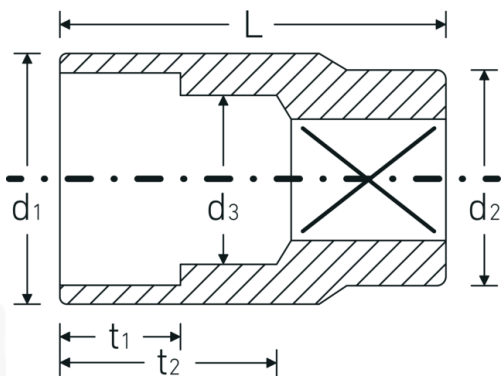

Socket

45

Product no. 02010009
GTIN 4018754001927
Model 45 9

Label. 3/8 " Socket Spanner size 9mm L.25mm

Features.

- DIN 3124/ISO 2725-1, ASME B 107.5M, DIN EN 3709
- HPQ® high performance steel, chrome plated

Advantages.

DIN 3124/ISO 2725-1, ASME B 107.5M, E DIN EN 3709.

Technical Drawing.

Technical Attributes.

Drive profile bi-hex AS-Drive®
Internal square drive (inch) 3/8 "

Logistics data.

Depth mm (IFS) 23
Width mm (IFS) 17

d1	13 mm	Height mm (IFS)	17
d2	16,5 mm	Length (packed, mm)	86
d3	8 mm	Width (packed, mm)	35
DIN	DIN 3124 / ISO 2725-1, ASME B 107.5M, DIN EN 3709	Height (packed, mm)	24
		Volume (packed, dm3)	0.07224 dm3
Length mm (L)	25 mm	Art. no.	02010009
Width across flats [mm]	9 mm	Weight (gross, kg)	0,190
t1	7 mm	Weight PAP (kg)	0,000
t2	13,5 mm	Weight PVC (kg)	0,003
		GTIN	4018754001927
		Country of origin	GERMANY
		Region of origin	Nordrhein-Westfalen
		WEEE/ElektroG	nicht ear-pflichtig
		Customs tariff no.	82042000
		Packing standard	10
		Weight	19 g