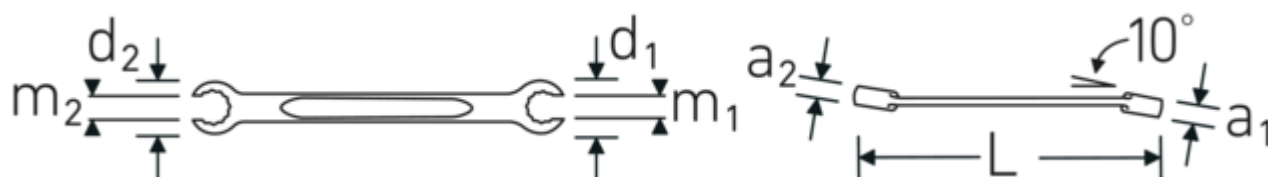

Dessin technique.

Attributs techniques.

a1	12 mm
a2	13 mm
Empreinte	Hexagone double AS-drive
d1	30 mm

Données logistiques.

Profondeur mm (IFS)	220
Largeur	34
Hauteur mm (IFS)	18
Longueur (emballé, mm)	260
Largeur (emballé, mm)	75