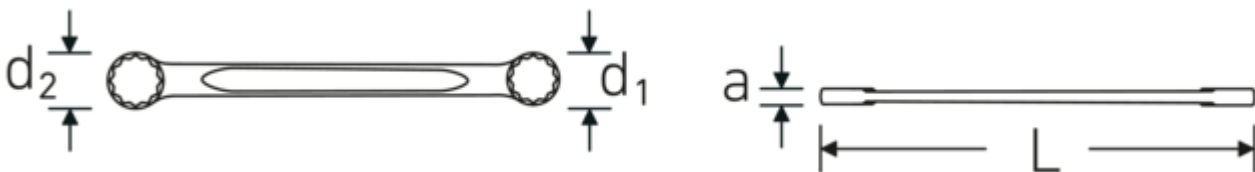

Dubbele ringsleutel, metrisch

StahlwilleSTABIL®21

Artikelnr. **41052427**
GTIN **4018754021406**
Model **21 24 x 27**

Aanwijzing.

Dubbele ringsleutel M. 24 x 27 mm L.290mm

Eigenschappen.

StahlwilleSTABIL®

- recht
- DIN 837/ISO 10103
- Chrome-Alloy-Steel, verchromd

Voordelen.

recht

Technische tekening.

Technische kenmerken.

a	11 mm
Uitvoerprofiel	Dubbel-zeskant AS-drive
d1	34,7 mm
d2	38,5 mm

Logistieke gegevens.

Diepte mm (IFS)	290
Breedte mm (IFS)	39
Hoogte mm (IFS)	11
Lengte (verpakt, mm)	305

DIN	DIN 837 / ISO 10103	Breedte (verpakt, mm)	80
Lengte mm (L)	290 mm	Hoogte (verpakt, mm)	40
Flatbreedte 1 [mm]	24 mm	Volume (verpakt, dm3)	0.976 dm3
Breedte over vlakken 2 [mm]	27 mm	Artikelnr.	41052427
		Gewicht (bruto, CG)	1,125
		Gewicht PAP (CG)	0,000
		Gewicht PVC (CG)	0,013
		GTIN	4018754021406
		Land van oorsprong	GERMANY
		Regio van oorsprong	Nordrhein-Westfalen
		WEEE/ElektroG	nicht ear-pflichtig
		Douanetarief nr.	82041100
		Verpakkingsstandaard	5
		Gewicht (g)	225 g