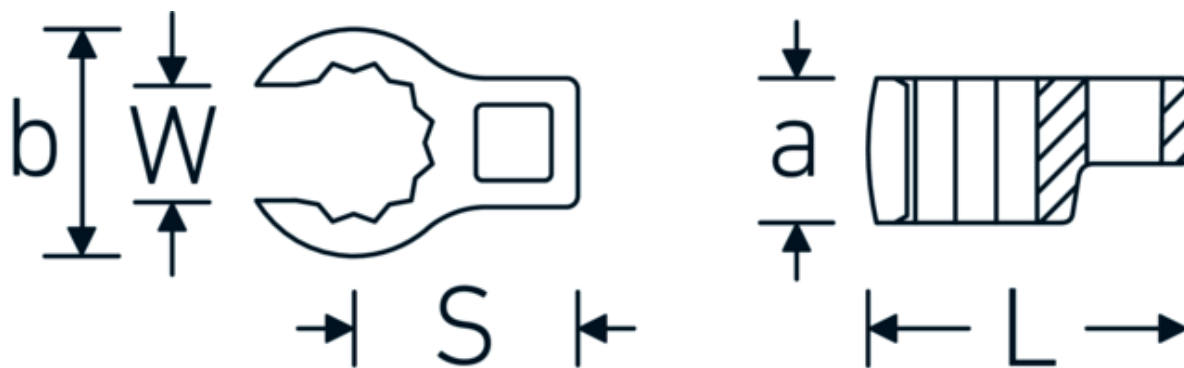

## Llaves de boca en estrella, tipo CROW-RING

440a

Núm. art. 02490046  
GTIN 4018754004591  
Modelo 440 A 15/16

**Designación.** 3/8 " Llave CROW-RING SW 15/16" Long.47,2mm

**Descripción.**

- Chrome-Alloy-Steel, cromadas
- ¡atención! Valores de regulación modificados en la llave dinamométrica

### Dibujo técnico.

### Atributos técnicos.

a	19,5 mm
Accionamiento cuadrado interior (pulgadas)	3/8 "
Anchura mm (b)	35,7 mm
Longitud mm (L)	47,2 mm
S	24,6 mm

### Datos logísticos.

Profundidad mm (IFS)	46
Anchura mm (IFS)	35
Altura mm (IFS)	20
Longitud (empaquetada, mm)	46
Anchura (empaquetada, mm)	35
Altura en pulgadas	20
Volumen (envasado, dm3)	0.0322 dm3

<b>Anchura de los planos [pulgadas]</b>	15/16 "	<b>Núm. art.</b>	02490046
<b>W</b>	18,3 mm	<b>Peso (bruto, kg)</b>	0,063
		<b>Peso PAP (kg)</b>	0,000
		<b>Peso PVC (kg)</b>	0,002
		<b>GTIN</b>	4018754004591
		<b>País de origen</b>	GERMANY
		<b>Región de origen</b>	Nordrhein-Westfalen
		<b>RAEE/Ley eléctrica</b>	nicht ear-pflichtig
		<b>Arancel de aduanas núm.</b>	82042000
		<b>Norma de embalaje</b>	1
		<b>Peso</b>	63 g