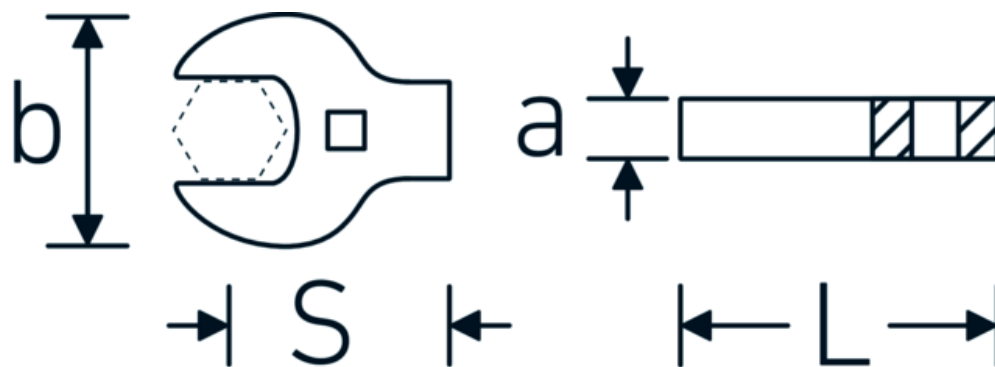

CROW-FOOT-nøgle heavy-duty, tommer

540a HD

Art. nr. **02501052**

GTIN **4018754198139**

Model **540A HD SW 1.1/8**

Betegnelsen.

3/8 " Heavy-duty CROW-FOOT-nøgle St. 1 1/8" L.59mm

Egenskaber.

- til specielt høje belastninger, fx rustfri stål sammenskruinger
- fuldstændig udnyttelse af gaffelåbningen i kombination med standard skralde
- forkromet
- leveres uden skralde
- BEMÆRK! Ændrede indstillingsværdier på momentnøglen|<!-- (se note side [170524]) -->

Fordele.

til særligt høje belastninger, f.eks. skruer i rustfrit stål

Teknisk tegning.

Tekniske egenskaber.

a	11 mm
Firkantet drev indvendigt (tommer)	3/8 "
Bredde mm (b)	53,8 mm
Længde mm (L)	59 mm
S	35 mm
Bredde på tværs af flader [tommer]	1 1/8 "

Varianter.

Art. nr.	Model nr. (ERP)	Betegnelse	GTIN
02501024	540A HD SW 3/8	3/8 " Heavy-duty CROW-FOOT-nøgle St. 3/8" L.39mm	4018754285709
02501028	540A HD SW 7/16	3/8 " Heavy-duty CROW-FOOT-nøgle St. 7/16" L.40mm	4018754285716