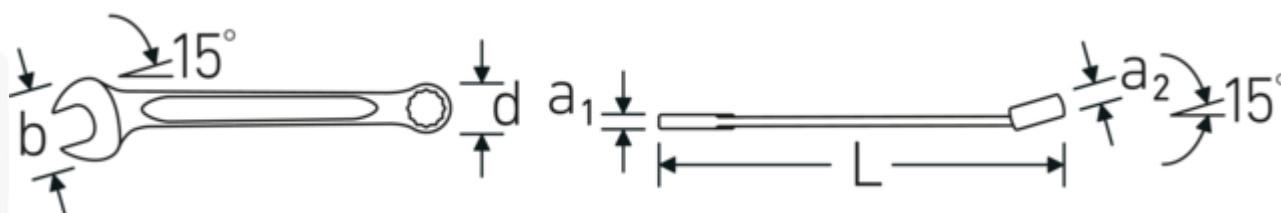

Rysunek techniczny.