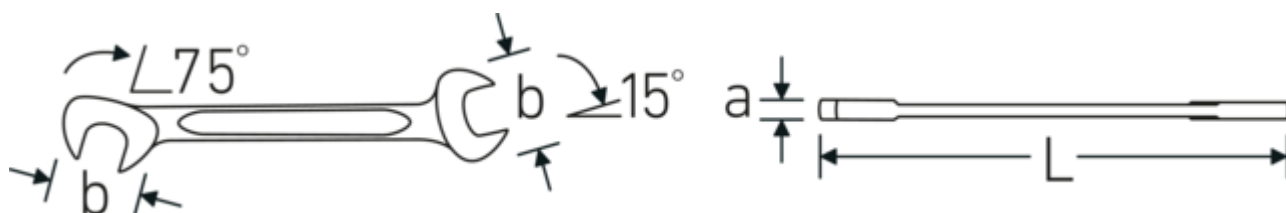

Doppelmaulschlüssel klein ELECTRIC, metrisch

ELECTRIC 12

Art.-Nr. **40061212**
GTIN **4018754018635**
Modell **ELECTRIC 12 12**

Bezeichnung.

Doppelmaulschlüssel klein SW 12 mm L.116mm

Eigenschaften.

- **metrische, gleiche** Schlüsselweiten
- gerade Ausführung, Maulstellung 15° und 75°
- stabile, schlanke und leichte Konstruktion
- hohe Biegefestigkeit durch Doppel-T-Profil
- griffige, hautsympatische Oberfläche durch STAHlwILLE Rundfinish
- extrem belastbar, außergewöhnlich langlebig
- im Gesenk geschmiedet, gehärtet und im Ölbad abgekühlt
- Chrome Alloy Steel, verchromt

Technische Zeichnung.

Technische Attribute.

a	3 mm
Breite mm (b)	24,2 mm
Länge mm (L)	116 mm
Legierung	Chrome Alloy Steel
Maulstellung	15/75 °
Oberfläche	verchromt

Logistikdaten.

Tiefe mm (IFS)	116
Breite mm (IFS)	24
Höhe mm (IFS)	3
Länge (verpackt, mm)	130
Breite (verpackt, mm)	50
Höhe (verpackt, mm)	18

Schlüsselweite 1 [mm] 12 mm
Schlüsselweite 2 [mm] 12 mm

Volumen (verpackt, dm³) 0.117 dm³
Art.-Nr. 40061212
Gewicht (brutto, kg) 0,275
Gewicht PAP (kg) 0,000
Gewicht PVC (kg) 0,004
GTIN 4018754018635
Ursprungsland GERMANY
Ursprungsregion Nordrhein-Westfalen
WEEE/ElektroG nicht ear-pflichtig
Zolltarifnr. 82041100
Packnorm 10
Gewicht (g) 27 g