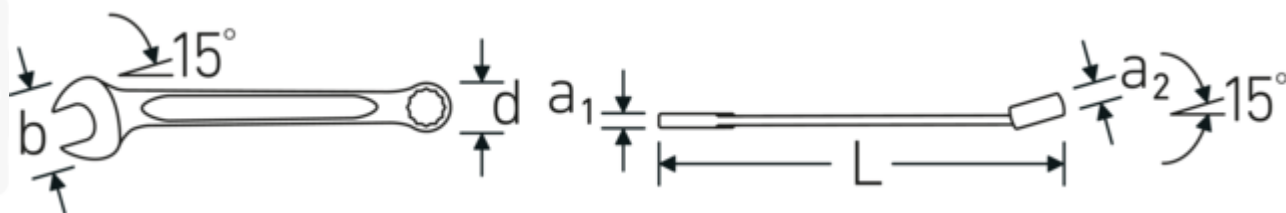

Vantaggi.

Made in Germany - STAHLWILLE Chiavi combinate OPEN BOX , lato anello 15 ° angolato, lunghezza 260 mm, DIN 3113 Form A / ISO 7738 Form A, , 40484242

Estremamente resistente e durevole, più resistente di qualsiasi vite

Struttura della superficie di alta qualità, antiscivolo, per lavori in sicurezza anche con le mani sporche di grasso

Disegno tecnico.

Attributi tecnici.

a1	7,3 mm
a2	13 mm
Larghezza mm (b)	47 mm
d	30 mm
DIN	DIN 3113 Form A / ISO 7738 Form A
Lunghezza mm (L)	260 mm
Posizione della bocca	15 °
Posizione dell'anello	15 °
Larghezza tra i piatti 1 [pollice]	13/16 "
Larghezza tra i piatti 2 [pollici]	13/16 "

Dati logistici.

Profondità mm (IFS)	260
Larghezza mm (IFS)	47
Altezza mm (IFS)	13
Lunghezza (imballata, mm)	270
Larghezza (imballata, mm)	65
Altezza (imballata, mm)	20
Volume (imballato, dm3)	0.351 dm3
N° Art.	40484242
Peso (lordo, kg)	1,020
Peso PAP (kg)	0,000
Peso PVC (kg)	0,013
GTIN	4018754020225
Paese di origine	GERMANY
Regione di origine	Nordrhein-Westfalen
RAEE/Legge sull'elettricità	nicht ear-pflichtig
N. tariffa doganale	82041100
Standard di imballaggio	5
Peso [mm]	204 g