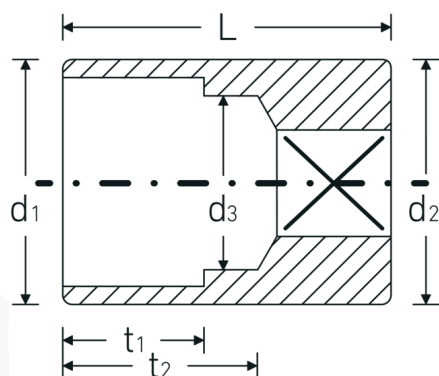

Bocas de llave de vaso

40aD

Núm. art. **01530010**
GTIN **4018754126965**
Modelo **40 AD 5/32**

Designación.

1/4 " Juego de bocas de llaves de vaso SW 5/32" Long.23mm

Descripción.

- ASME B 107.1, Fed. Spec. GGG-W-641, SAE AS 954-E (cifras de ensayos)
- HPQ® -Acero de alta características, cromadas

Ventajas.

ASME B 107.1, Fed. Spec. GGG-W-641, SAE AS 954-E (cifras de ensayos)

Dibujo técnico.

Atributos técnicos.

Perfil de salida Hexágono doble AS-drive

Datos logísticos.

Profundidad mm (IFS) 23
Anchura mm (IFS) 23

Accionamiento cuadrado interior (pulgadas)	1/4 "	Altura mm (IFS)	10
d1	6,7 mm	Longitud (empaquetada, mm)	75
d2	10,7 mm	Anchura (empaquetada, mm)	60
d3	3,2 mm	Altura en pulgadas	30
Longitud mm (L)	23 mm	Volumen (envasado, dm3)	0.135 dm3
Anchura de los planos [pulgadas]	5/32 "	Núm. art.	01530010
t1	3,5 mm	Peso (bruto, kg)	0,077
t2	15 mm	Peso PAP (kg)	0,000
		Peso PVC (kg)	0,002
		GTIN	4018754126965
		País de origen	GERMANY
		Región de origen	Nordrhein-Westfalen
		RAEE/Ley eléctrica	nicht ear-pflichtig
		Arancel de aduanas núm.	82042000
		Norma de embalaje	10
		Peso	7 g