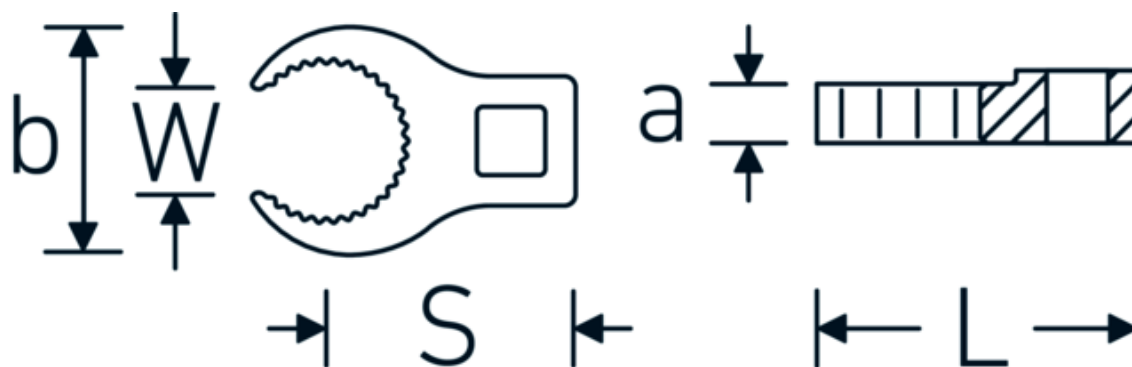

Dibujo técnico.

Atributos técnicos.

a	9 mm
Accionamiento cuadrado interior (pulgadas)	3/8 "
Anchura mm (b)	37 mm
Longitud mm (L)	48,4 mm
Rosca de tuerca	MJ22
Diámetro exterior del tubo (mm)	DN14 mm
S	27 mm
W	17,5 mm

Datos logísticos.

Profundidad mm (IFS)	60
Anchura mm (IFS)	70
Altura mm (IFS)	15
Longitud (empaquetada, mm)	60
Anchura (empaquetada, mm)	70
Altura en pulgadas	15
Volumen (envasado, dm3)	0.063 dm3
Núm. art.	02211022
Peso (bruto, kg)	0,054
Peso PAP (kg)	0,000
Peso PVC (kg)	0,003
GTIN	4018754179749
País de origen	GERMANY
Región de origen	Nordrhein-Westfalen
RAEE/Ley eléctrica	nicht ear-pflichtig
Arancel de aduanas núm.	82042000
Norma de embalaje	1
Peso	54 g

Variantes.

Núm. art.	Nº de modelo (ERP)	Designación	GTIN
01211010	440S MJ 10	1/4 " Llave de boca CROW-FOOT MJ10 Tubo exterior-D. DN04mm Accionamiento 1/4 " Long.31,9mm	4018754179695