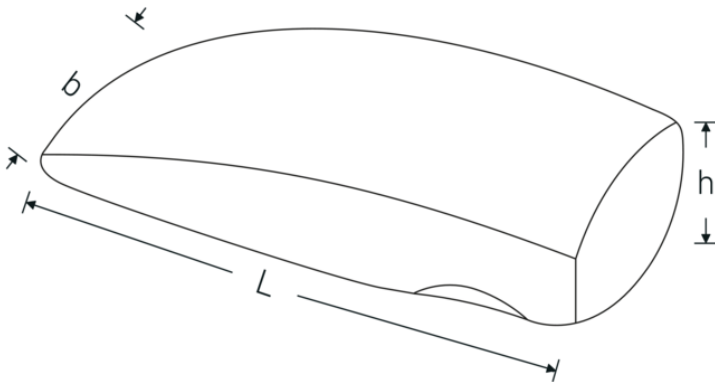

Thin dolly

10841

Product no. **70210005**
 GTIN **4018754041572**
 Model **10841 HANDFAUST, FLACHE
 FORM**

Label. Thin dolly L.107mm

Features. • flat shape

Technical Drawing.

Technical Attributes.

Width mm (b)	66 mm
Height mm (h)	28 mm
Length mm (L)	107 mm

Logistics data.

Depth mm (IFS)	107
Width mm (IFS)	67
Height mm (IFS)	28
Length (packed, mm)	109
Width (packed, mm)	69
Height (packed, mm)	30
Volume (packed, dm ³)	0.22563 dm ³

Art. no.	70210005
Weight (gross, kg)	1,040
Weight PAP (kg)	0,038
Weight PVC (kg)	0,000
GTIN	4018754041572
Country of origin	GERMANY
Region of origin	Nordrhein-Westfalen
WEEE/ElektroG	nicht ear-pflichtig
Customs tariff no.	82059010
Packing standard	1
Weight	984 g

Variants.

Art. no.	Art. no. (ERP)	Description	GTIN
70210005	10841 HANDFAUST, FLACHE FORM	Thin dolly L.107mm	4018754041572

GTIN-Code.

STAHLWILLE Eduard Wille GmbH & Co. KG

Lindenallee 27 · 42349 Wuppertal · Germany · Phone: +49 202 4791-0 · Fax: +49 202 4791-200
info@stahlwille.de · www.stahlwille.com · Copyright by STAHLWILLE Eduard Wille GmbH & Co. KG, Wuppertal
Copyright by STAHLWILLE Eduard Wille GmbH & Co. KG, Wuppertal