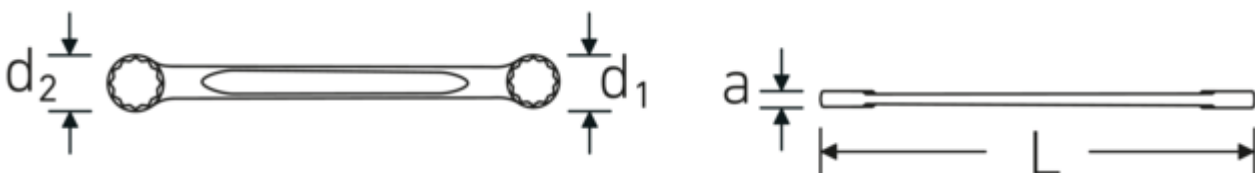

Doppelringschlüssel, metrisch

StahlwilleSTABIL®21

Art.-Nr. 41051011
GTIN 4018754021253
Modell 21 10 x 11

Bezeichnung. Doppelringschlüssel SW 10 x 11 mm L.130mm

Eigenschaften.

- **metrische, ungleiche** Schlüsselweiten
- gerade Ausführung
- Doppelsechskant mit AS-Drive® Profil
- stabile, schlanke und leichte Konstruktion
- enorm belastbar und langlebig
- hohe Biegefestigkeit durch das Doppel-T-Profil
- griffige, angenehme Haptik durch das STAHLWILLE Rundfinish
- im Gesenk geschmiedet, gehärtet und im Ölbad abgekühlt
- Chrome Alloy Steel, verchromt
- DIN 837 / ISO 10103

Vorteile.

Hochwertiger Doppelringschlüssel in gerader Ausführung mit metrischen Schlüsselweiten.

Technische Zeichnung.

Technische Attribute.

a	6 mm
Abtriebsprofil	Doppelsechskant AS-Drive®
d1	15,4 mm
d2	16,6 mm
DIN	DIN 837 / ISO 10103
Länge mm (L)	130 mm
Legierung	Chrome Alloy Steel
Oberfläche	verchromt
Schlüsselweite 1 [mm]	10 mm
Schlüsselweite 2 [mm]	11 mm

Logistikdaten.

Tiefe mm (IFS)	132
Breite mm (IFS)	17
Höhe mm (IFS)	6
Länge (verpackt, mm)	132
Breite (verpackt, mm)	60
Höhe (verpackt, mm)	18
Volumen (verpackt, dm3)	0.14256 dm3
Art.-Nr.	41051011
Gewicht (brutto, kg)	0,280
Gewicht PAP (kg)	0,000
Gewicht PVC (kg)	0,004
GTIN	4018754021253
Ursprungsland	GERMANY
Ursprungsregion	Nordrhein-Westfalen
WEEE/ElektroG	nicht ear-pflichtig
Zolltarifnr.	82041100
Packnorm	10
Gewicht (g)	30 g