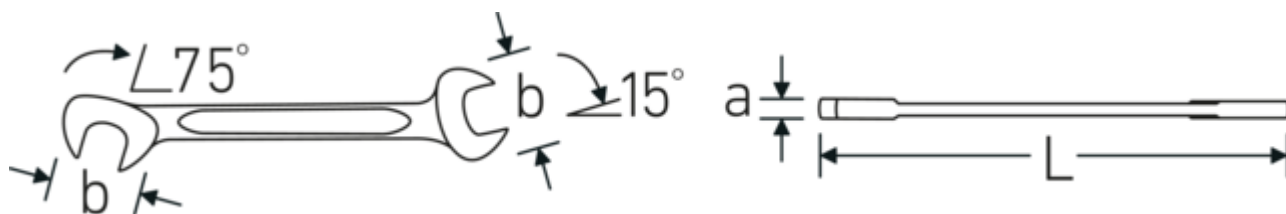

Chiavi piccole a due bocche ELECTRIC

ELECTRIC 12a

Nr. art **40461414**
GTIN **4018754019953**
Modello **ELECTRIC 12a 7/32**

Designazione. Chiave fissa a due bocche piccola ELECTRIC Mis. 7/32 " L.78mm

Descrizione. • Chrome-Alloy-Steel, cromate

Disegno tecnico.

Attributi tecnici.

a	2 mm
Larghezza mm (b)	12,6 mm
Lunghezza mm (L)	78 mm
Posizione della bocca	15/75 °
Larghezza tra i piatti 1 [pollice]	7/32 "
Larghezza tra i piatti 2 [pollici]	7/32 "

Dati logistici.

Profondità mm (IFS)	78
Larghezza mm (IFS)	13
Altezza mm (IFS)	2
Lunghezza (imballata, mm)	90
Larghezza (imballata, mm)	40
Altezza (imballata, mm)	10
Volume (imballato, dm3)	0.036 dm3
N° Art.	40461414
Peso (lordo, kg)	0,063
Peso PAP (kg)	0,000
Peso PVC (kg)	0,002