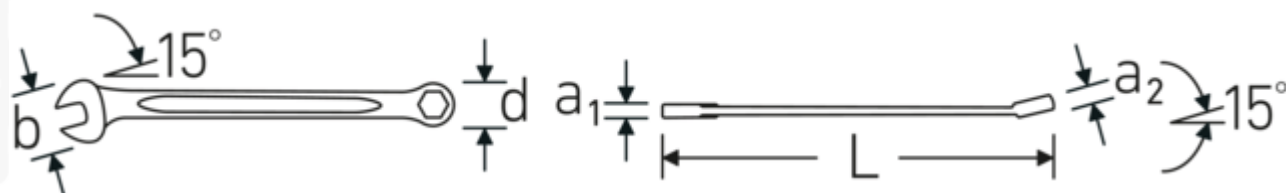

Vantaggi.

Made in Germany - STAHLOWILLE Chiavi combinate OPEN BOX , lato anello 15 ° angolato, lunghezza 85 mm, ISO 3318, , 40094545

Estremamente resistente e durevole, più resistente di qualsiasi vite

STAHLOWILLE: Siamo un'azienda tedesca di Wuppertal dalla lunga tradizione: da oltre 150 anni produciamo utensili apprezzati in tutto il mondo per l'eccellente qualità

Lo speciale processo di produzione consente di ottenere anelli a parete sottile, perfetti per l'avvitamento in punti difficilmente accessibili

Struttura della superficie di alta qualità, antiscivolo, per lavori in sicurezza anche con le mani sporche di grasso

Disegno tecnico.

Attributi tecnici.

| | |
|---------------------------------|----------|
| a1 | 3 mm |
| a2 | 3,2 mm |
| Larghezza mm (b) | 12,5 mm |
| d | 7,8 mm |
| DIN | ISO 3318 |
| Lunghezza mm (L) | 85 mm |
| Posizione della bocca | 15 ° |
| Larghezza tra le piastre 1 [mm] | 4.5 mm |
| Posizione dell'anello | 15 ° |
| Larghezza tra le piastre 2 [mm] | 4.5 mm |