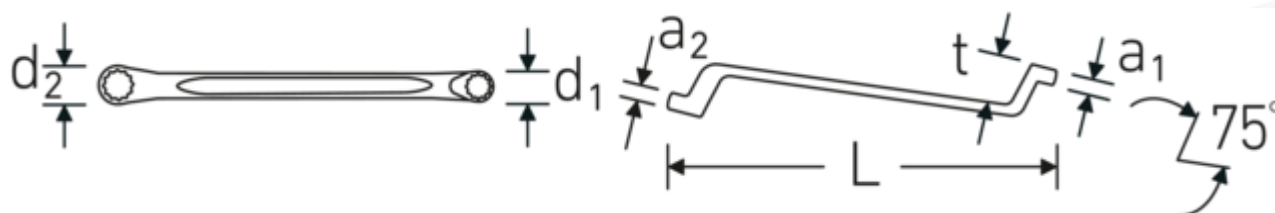

Dwustronne klucze oczkowe

StahlwilleSTABIL®20

Art. nr 41041617
 GTIN 4018754020942
 Modelka StahlwilleSTABIL 20 16 x 17

Oznaczenie. Zestaw dwustronnych kluczy oczkowych StahlwilleSTABIL Wi. 16 x 17 mm
 Dł.255mm

Właściwości. StahlwilleSTABIL®

- głębokoodsadzone
- DIN 838/ISO 10104
- stal stopowa chromowa, chromowane

Zalety.

głęboko odsadzone

Rysunek techniczny.

Atrybuty techniczne.

a1	11 mm
a2	12 mm
Profil wyjściowy	Nasadka podwójna sześciokątna AS-drive

Dane logistyczne.

Głębokość mm (IFS)	266
Szerokość mm (IFS)	27
Wysokość mm (IFS)	32

d1	23,9 mm	Długość (w opakowaniu, mm)	290
d2	25,3 mm	Szerokość (w opakowaniu, mm)	100
Długość mm (L)	255 mm	Wysokość (w opakowaniu, mm)	57
Szerokość w poprzek mieszkań 1 [mm]	16 mm	Objętość (w opakowaniu, dm ³)	1.653 dm ³
Pozycja pierścienia	75 °	Art. nr	41041617
Szerokość w poprzek mieszkań 2 [mm]	17 mm	Waga (brutto, kg)	1,810
t	27 mm	Waga PAP (kg)	0,000
		Waga PVC (kg)	0,014
		GTIN	4018754020942
		Kraj pochodzenia	GERMANY
		Region pochodzenia	Nordrhein-Westfalen
		WEEE/ElektroG	nicht ear-pflichtig
		Nr taryfy celnej	82041100
		Standard pakowania	10
		Waga (g)	181 g