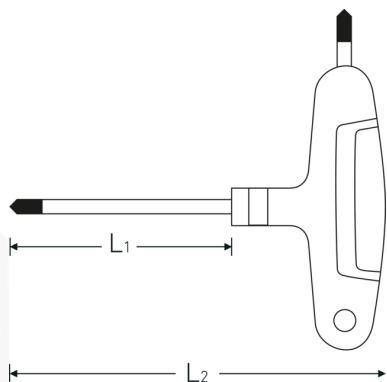

### Désignation.

Tournevis TORX T50 L.130mm

### Caractéristiques.

- Avec poignée à 3 composants
- Pour vis à empreintes TORX®
- Chrome-vanadium, chromé mat
- Pointe noire

## Attributs techniques.

<b>Empreinte</b>	TORX®
<b>Taille Profil de sortie</b>	T50
<b>L1</b>	130 mm
<b>L2</b>	165 mm