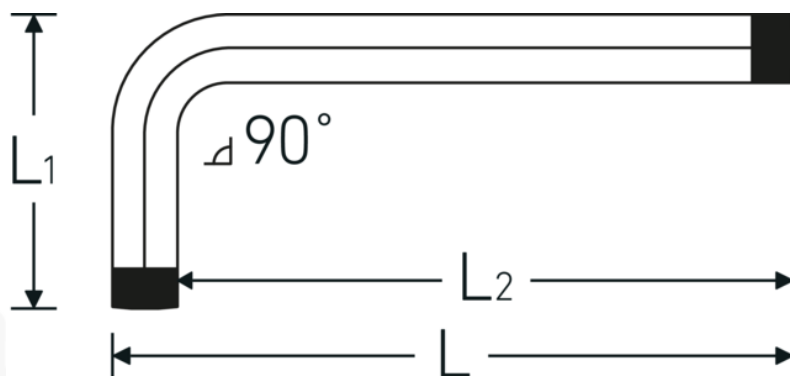

Chiavi a barra piegate

10766

Nr. art **43223020**
GTIN **4018754332601**
Modello **10766 T20**
WINKELSCHRAUBENDREHER
TORX

Designazione. Giravite piegato ad angolo L.19mm x 57mm

Descrizione.

- per viti con profilo interno TORX®
- Chrom-Vanadium, cromate

Vantaggi.

per viti con profilo interno TORX®

Disegno tecnico.

Attributi tecnici.

Profilo di uscita TORX®
Dimensioni Profilo di uscita T20

Dati logistici.

Profondità mm (IFS) 82
Larghezza mm (IFS) 4

| | | | |
|----|-------|-----------------------------|---------------------|
| L1 | 19 mm | Altezza mm (IFS) | 4 |
| L2 | 57 mm | Lunghezza (imballata, mm) | 90 |
| | | Larghezza (imballata, mm) | 30 |
| | | Altezza (imballata, mm) | 10 |
| | | Volume (imballato, dm3) | 0.027 dm3 |
| | | N° Art. | 43223020 |
| | | Peso (lordo, kg) | 0,100 |
| | | Peso PAP (kg) | 0,000 |
| | | Peso PVC (kg) | 0,004 |
| | | GTIN | 4018754332601 |
| | | Paese di origine | GERMANY |
| | | Regione di origine | Nordrhein-Westfalen |
| | | RAEE/Legge sull'elettricità | nicht ear-pflichtig |
| | | N. tariffa doganale | 82054000 |
| | | Standard di imballaggio | 10 |
| | | Peso [mm] | 7 g |

43223040 10766 T40
WINKELSCHRAUBENDREHER
TORX

Giravite piegato ad angolo L.26mm x
76mm

4018754332649

Codice GTIN.