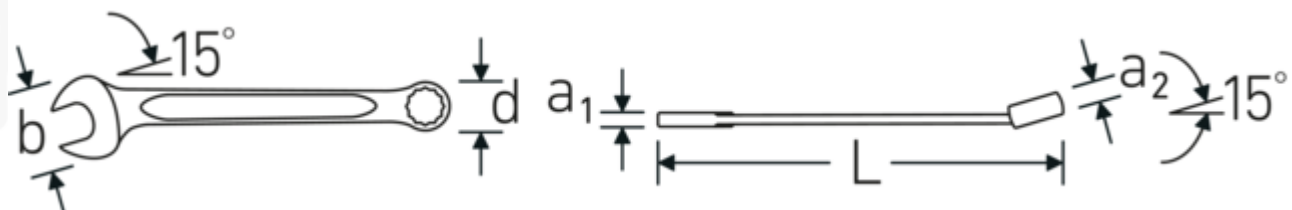

### OPEN BOX 13a

Art.-Nr. **40483434**  
GTIN **4018754020164**  
Modell **OPEN BOX 13a 9/16**

**Bezeichnung.** Ringmaulschlüssel SW 9/16 " L.165mm

- Eigenschaften.**
- **zöllige, gleiche** Schlüsselweiten
  - Ringseite gerade, Maulseite 15° abgewinkelt
  - Ring mit Doppelsechskant und AS-Drive® Profil
  - stabile, schlanke und leichte Konstruktion
  - hohe Biegefestigkeit durch das Doppel-T-Profil
  - verstärkte Verbindung zwischen Maul und Schaft
  - griffige, angenehme Haptik durch das STAHLWILLE Rundfinish
  - hoch belastbar und langlebig
  - im Gesenk geschmiedet, gehärtet und im Ölbad abgekühlt
  - Chrome Alloy Steel, verchromt
  - DIN 3113 Form A / ISO 7738 Form A

## Vorteile.

Hochwertiger Ringmaulschlüssel OPEN BOX, zöllig, Ring- und Maulseite 15° abgewinkelt, Länge 165 mm, DIN 3113 Form A / ISO 7738 Form A, Chrome Alloy Steel, 40483434.

## Technische Zeichnung.

## Technische Attribute.

a1	5,3 mm
a2	8,5 mm
Breite mm (b)	32 mm
d	20,6 mm
DIN	DIN 3113 Form A / ISO 7738 Form A
Länge mm (L)	165 mm
Legierung	Chrome Alloy Steel
Maulstellung	15 °
Oberfläche	verchromt
Ringstellung	15 °
Schlüsselweite 1 [Zoll]	9/16 "
Schlüsselweite 2 [Zoll]	9/16 "