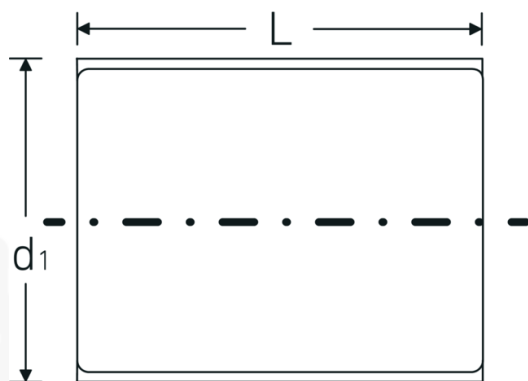

Rysunek techniczny.