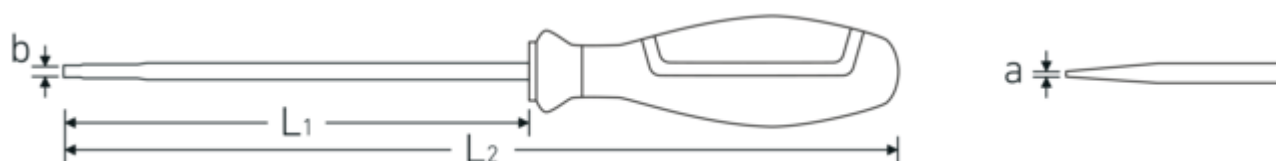

4661 VDE

Art. nr. **46613055**
GTIN **4018754338115**
Model **4661 VDE 5**
SCHLITZSCHRAUBENDREHER 5,5

Betegnelse.

VDE-kærnskruetrækker 1,0mm x 5,5mm L.125mm

Teknisk tegning.

Tekniske egenskaber.

a	1,0 mm
Udgangsprofil	Kærv
Bredde mm (b)	5,5 mm
DIN	DIN EN 60900
Str.	5
L1	125 mm
L2	240 mm

Logistiske data.

Dybde mm (IFS)	239
Bredde mm (IFS)	34
Højde mm (IFS)	34
Længde (pakket, mm)	240
Bredde (pakket, mm)	115
Højde (pakket, mm)	73
Volumen (pakket, dm ³)	2.0148 dm ³
Art. nr.	46613055
Vægt (g)	103 g
Vægt PAP (kg)	0,102
Vægt PVC (kg)	0,000
GTIN	4018754338115
Oprindelsesland	GERMANY
Oprindelsesregion	Nordrhein-Westfalen