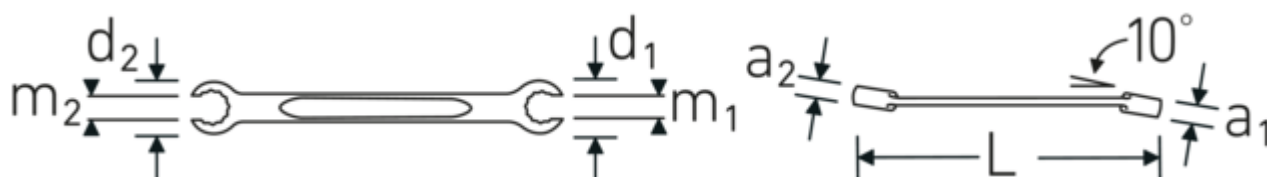

Disegno tecnico.

Attributi tecnici.

a1	20 mm
a2	22 mm
Profilo di uscita	Doppio esagonale AS-drive
d1	48,5 mm

Dati logistici.

Profondità mm (IFS)	297
Larghezza mm (IFS)	52
Altezza mm (IFS)	29
Lunghezza (imballata, mm)	350
Larghezza (imballata, mm)	95