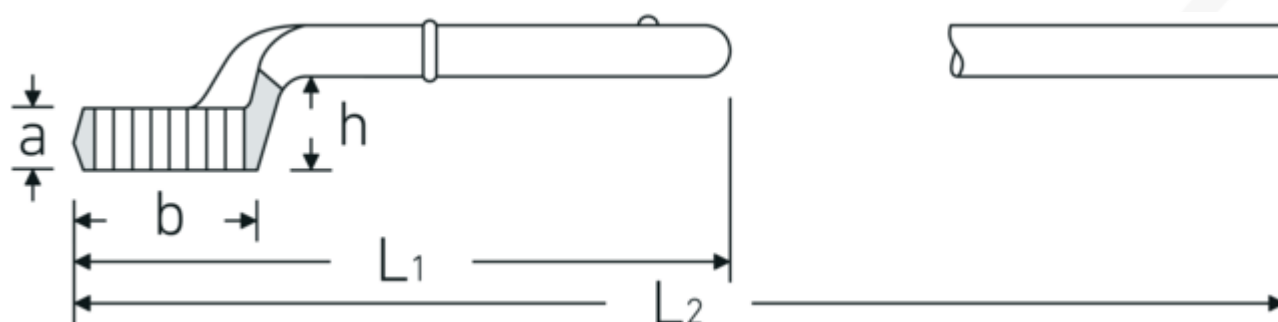

Zugringschlüssel

5

Art.-Nr. 42020080

GTIN 4018754023608

Modell 5 80

Bezeichnung.

Zugringschlüssel SW 80mm L.385mm

Eigenschaften.

- mit Doppelsechskant
- ohne Handgriff
- L₂ = Länge mit Handgriff 5 1/2
- Chrome Alloy Steel, verchromt

Technische Zeichnung.

Technische Attribute.

a	40,5 mm
Breite mm (b)	125 mm
für Modell	4
Höhe mm (h)	59 mm
L1	385 mm
L2	1075 mm

Logistikdaten.

Tiefe mm (IFS)	385
Breite mm (IFS)	125
Höhe mm (IFS)	59
Länge (verpackt, mm)	395
Breite (verpackt, mm)	128
Höhe (verpackt, mm)	59

Legierung	Chrome Alloy Steel	Volumen (verpackt, dm³)	2.98304 dm ³
Oberfläche	verchromt	Art.-Nr.	42020080
Schlüsselweite 1 [mm]	80 mm	Gewicht (brutto, kg)	3,745
		Gewicht PAP (kg)	0,000
		Gewicht PVC (kg)	0,000
		GTIN	4018754023608
		Ursprungsland	GERMANY
		Ursprungsregion	Nordrhein-Westfalen
		WEEE/ElektroG	nicht ear-pflichtig
		Zolltarifnr.	82041100
		Packnorm	1
		Gewicht (g)	3745 g