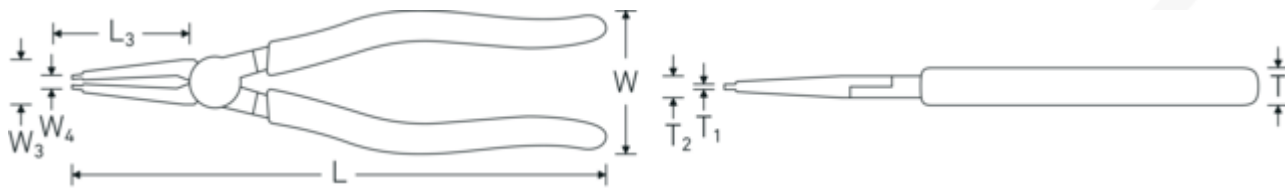

Borgveertang voor binnenringen

6543

Artikelnr. **65436103**
 GTIN **4018754333806**
 Model **6543 SICHERUNGSRINGZANGE
 POL., KST-UEBERZUG J 3**

Aanwijzing.

Borgveertangen voor binnenringen L.228mm Hoofd gepolijst Handgrepen Kunststof deksel met opgeruwd oppervlak

Eigenschappen.

- DIN 5256 C
- Zekerringtang met rechte bekken
- cilindrische precisie punten
- voor het grijpen, plaatsen en verwijderen van binnenringen in boringen
- gesmeed

Technische tekening.

Technische kenmerken.

DIN	DIN 5256 C
voor borgringen	40-100 mm
M.	J3
Handgrepen	Kunststof deksel met opgeruwd oppervlak
Hoofd	gepolijst
Lengte mm (L)	228 mm
Punt diameter [mm]	2,3 mm

Logistieke gegevens.

Diepte mm (IFS)	228
Breedte mm (IFS)	58
Hoogte mm (IFS)	15
Lengte (verpakt, mm)	260
Breedte (verpakt, mm)	75
Hoogte (verpakt, mm)	18
Volume (verpakt, dm ³)	0.351 dm ³
Artikelnr.	65436103
Gewicht (bruto, CG)	0,252