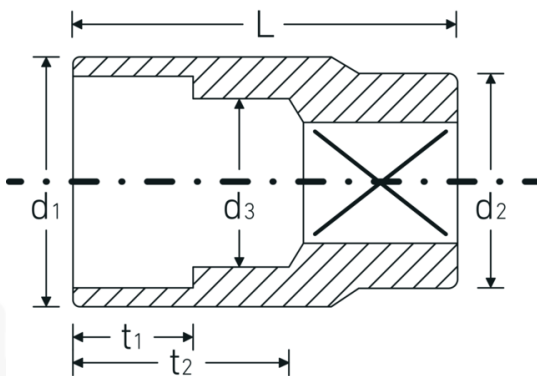

Socket

456

Product no. 02110016
GTIN 4018754002979
Model 456 16

Label. 3/8 " Socket Spanner size 16mm L.31mm

Features.

- DIN 3124/ISO 2725-1, ASME B 107.5M, DIN EN 3709 (test loads)
- HPQ® high performance steel, chrome plated

Advantages.

DIN 3124/ISO 2725-1, ASME B 107.5M, E DIN EN 3709 (test values).

Technical Drawing.

Technical Attributes.

Drive profile hex AS-Drive®
Internal square drive (inch) 3/8 "

Logistics data.

Depth mm (IFS) 26
Width mm (IFS) 22

d1	21,7 mm	Height mm (IFS)	22
d2	19 mm	Length (packed, mm)	111
d3	15 mm	Width (packed, mm)	45
DIN	DIN 3124 / ISO 2725-1, ASME B 107.5M, DIN EN 3709	Height (packed, mm)	27
		Volume (packed, dm3)	0.134865 dm3
Length mm (L)	31 mm	Art. no.	02110016
Width across flats [mm]	16 mm	Weight (gross, kg)	0,420
t1	13,5 mm	Weight PAP (kg)	0,000
t2	18,9 mm	Weight PVC (kg)	0,003
		GTIN	4018754002979
		Country of origin	GERMANY
		Region of origin	Nordrhein-Westfalen
		WEEE/ElektroG	nicht ear-pflichtig
		Customs tariff no.	82042000
		Packing standard	10
		Weight	34 g