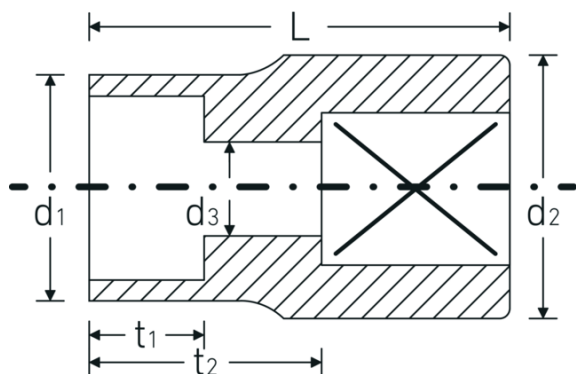

TORX® doppen 3/8"

45TX

Artikelnr. **02270008**
GTIN **4018754003686**
Model **45 TX E 8**

Aanwijzing.

3/8 " Dop L.28mm

Eigenschappen.

- voor uitwendige TORX® bouten
- HPQ®-high performance staal, verchromd

Voordelen.

voor buiten TORX® schroeven

Technologieën en kenmerken.

Technische tekening.

Technische kenmerken.

Uitvoerprofiel	TORX®
Aandrijving vierkant binnen (inch)	3/8 "
d1	10,5 mm
d2	16,5 mm
d3	4,3 mm
Maat uitvoerprofiel	E8
Lengte mm (L)	28 mm
t1	7 mm
t2	16,5 mm

Logistieke gegevens.

Diepte mm (IFS)	28
Breedte mm (IFS)	17
Hoogte mm (IFS)	17
Lengte (verpakt, mm)	95
Breedte (verpakt, mm)	40
Hoogte (verpakt, mm)	30
Volume (verpakt, dm ³)	0.114 dm ³
Artikelnr.	02270008
Gewicht (bruto, KG)	0,220
Gewicht PAP (KG)	0,000
Gewicht PVC (KG)	0,003
GTIN	4018754003686
Land van oorsprong	GERMANY
Regio van oorsprong	Nordrhein-Westfalen
WEEE/ElektroG	nicht ear-pflichtig
Douanetarief nr.	82042000
Verpakkingsstandaard	10
Gewicht (g)	22 g

Varianten.

Artikelnr.	Modelnr. (ERP)	Beschrijving	GTIN
02270005	45 TX E 5	3/8 " Dop L.28mm	4018754003655
02270006	45 TX E 6	3/8 " Dop L.28mm	4018754003662
02270007	45 TX E 7	3/8 " Dop L.28mm	4018754003679