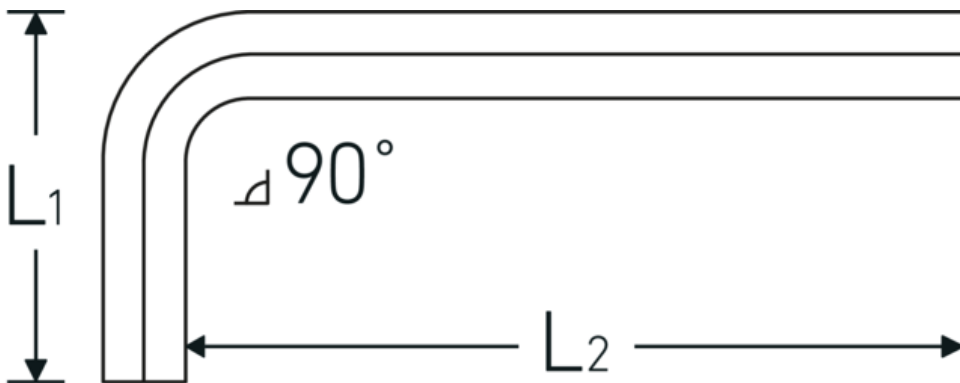

## Hex key for hex bolts

10760

Product no. **43153250**  
 GTIN **4018754332106**  
 Model **10760 2.5**  
**WINKELSCHRAUBENDREHER**  
**SECHSKANT**

### Label.

Hex key for hex bolts Hex drive 2,5mm L.20,5mm x 58,5mm

### Technical Attributes.

Drive profile	hex
External hex drive (mm)	2,5 mm
DIN	DIN ISO 2936
L1	20,5 mm
L2	58,5 mm

### Logistics data.

Depth mm (IFS)	57
Width mm (IFS)	20
Height mm (IFS)	3
Length (packed, mm)	175
Width (packed, mm)	100
Height (packed, mm)	4
Volume (packed, dm <sup>3</sup> )	0.07 dm <sup>3</sup>
Product no.	43153250
Weight (gross, kg)	0,034