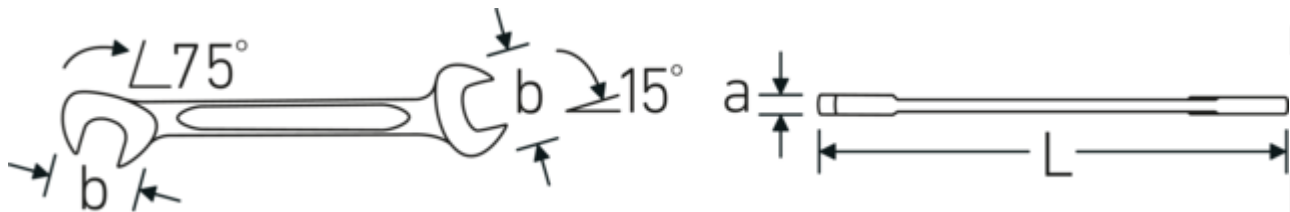

Dubbele steeksleutel klein ELECTRIC, metrisch

ELECTRIC 12

Artikelnr. **40060505**
GTIN **4018754018567**
Model **ELECTRIC 12 5**

Aanwijzing. Dubbele steeksleutel klein ELECTRIC M. 5 mm L.78mm

Eigenschappen. • Chrome-Alloy-Steel, verchromd

Technische tekening.

Technische kenmerken.

a	2 mm
Breedte mm (b)	12,6 mm
Lengte mm (L)	78 mm
Positie bek	15/75 °
Flatbreedte 1 [mm]	5 mm
Breedte over vlakken 2 [mm]	5 mm

Logistieke gegevens.

Diepte mm (IFS)	78
Breedte mm (IFS)	13
Hoogte mm (IFS)	2
Lengte (verpakt, mm)	90
Breedte (verpakt, mm)	40
Hoogte (verpakt, mm)	10
Volume (verpakt, dm ³)	0.036 dm ³
Artikelnr.	40060505
Gewicht (bruto, CG)	0,073
Gewicht PAP (CG)	0,000
Gewicht PVC (CG)	0,002