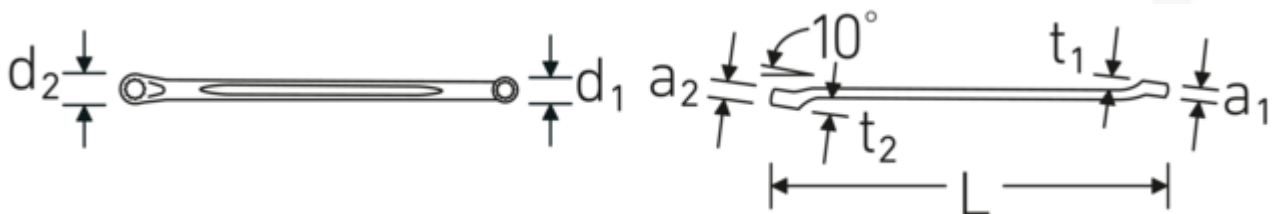

Technische tekening.

Technische kenmerken.

a1 16 mm
a2 18 mm

Logistieke gegevens.

Diepte mm (IFS) 415
Breedte mm (IFS) 45
Hoogte mm (IFS) 25