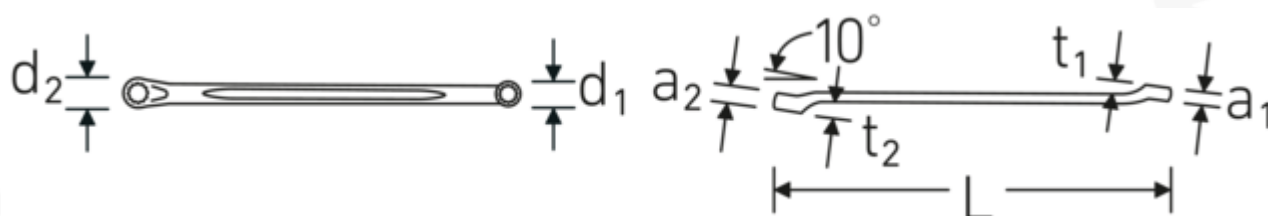

Dwustronne klucze oczkowe

230a

Art. nr 41612428
GTIN 4018754023073
Modelka 230a 3/8 x 7/16

Oznaczenie.

Dwustronny klucz oczkowy Wi. 3/8 x 7/16 " Dł.215mm

Właściwości.

- płaskoodsadzone
- SAE AS 954 (wymiary i wartości normatywne)
- Fed. Spec. GGG-W-636E
- S.B.A.C. Tech. Spec. T.S. 48 do rozw. klucza 1/2"
- HPQ[®] -stal wysokosprawna, chromowane

Zalety.

płasko odsadzony

Rysunek techniczny.

Atrybuty techniczne.

a1 7,9 mm
a2 8,7 mm

Dane logistyczne.

Głębokość mm (IFS) 221
Szerokość mm (IFS) 17
Wysokość mm (IFS) 13

Profil wyjściowy	Nasadka podwójna sześciokątna AS-drive	Długość (w opakowaniu, mm)	225
d1	14,6 mm	Szerokość (w opakowaniu, mm)	50
d2	16,7 mm	Wysokość (w opakowaniu, mm)	34
Długość mm (L)	215 mm	Objętość (w opakowaniu, dm3)	0.3825 dm3
Pozycja pierścienia	10 °	Art. nr	41612428
Szerokość w poprzek mieszkań 1 [cal]	3/8 "	Waga (brutto, kg)	0,740
Szerokość w poprzek mieszkań 2 [cal]	7/16 "	Waga PAP (kg)	0,000
t1	11,4 mm	Waga PVC (kg)	0,006
t2	11,7 mm	GTIN	4018754023073
		Kraj pochodzenia	GERMANY
		Region pochodzenia	Nordrhein-Westfalen
		WEEE/ElektroG	nicht ear-pflichtig
		Nr taryfy celnej	82041100
		Standard pakowania	10
		Waga (g)	74 g