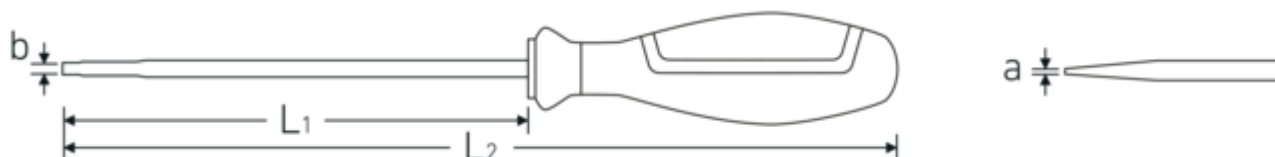

ROBUST.

Uanset om det er kærvt eller krydskærvt – de ru klingspidser overfører også store omdrejningsmomenter til skrueerne – præcist og sikkert.

Teknisk tegning.

Tekniske egenskaber.

a	1,0 mm
Udgangsprofil	Kærvt
Bredde mm (b)	5,5 mm
DIN	DIN EN 60900
Str.	5
L1	125 mm
L2	240 mm

Logistiske data.

Dybde mm (IFS)	239
Bredde mm (IFS)	35
Højde mm (IFS)	35
Længde (pakket, mm)	242
Bredde (pakket, mm)	115
Højde (pakket, mm)	75
Volumen (pakket, dm³)	2.08725 dm³
Art. nr.	46603055
Vægt (g)	93 g
Vægt PAP (kg)	0,082
Vægt PVC (kg)	0,000
GTIN	4018754279036
Oprindelsesland	GERMANY
Oprindelsesregion	Nordrhein-Westfalen
WEEE/ElektroG	nicht ear-pflichtig
Toldtarif nr.	82054000
Standard for pakning	10

Varianter.

Art. nr.	Artikel nr. (ERP)	Betegnelse	GTIN
46603025	4660 VDE 1 0,4X 2,5X 75 VDE SCHLITZSCHRAUBENDREHER MIT DRALL-GRIFF	VDE-elektrikerskruetrækker DRALL+ 0,4mm x 2,5mm L.75mm	4018754278992