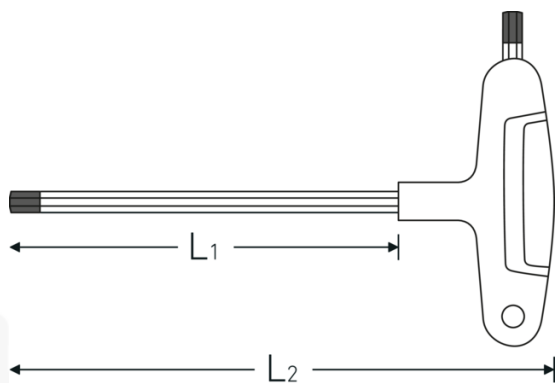

Klucz trzpieniowy

10768-3K

Art. nr 43253080
GTIN 4018754319428
Modelka 10768-3K 8

Oznaczenie.

Wkrętak z uchwytem typu T Wyjście sześciokątne 8 mm Dł.200mm

Właściwości.

z 3-komponentową rękojeścią, z dwoma końcówkami sześciokątnymi o różnych długościach, stal chromowo-wanadowa mat., końcówka czerniona

Zalety.

z 3-komponentowym uchwytem typu T

Rysunek techniczny.

Atrybuty techniczne.

Profil wyjściowy

Sześciokąt

Dane logistyczne.

Głębokość mm (IFS) 234

Szerokość mm (IFS) 140

Zewnętrzny sześciokąt wyjściowy (mm)	8 mm	Wysokość mm (IFS)	28
L1	200 mm	Długość (w opakowaniu, mm)	380
L2	235 mm	Szerokość (w opakowaniu, mm)	200
		Wysokość (w opakowaniu, mm)	40
		Objętość (w opakowaniu, dm³)	3.04 dm ³
		Art. nr	43253080
		Waga (brutto, kg)	0,910
		Waga PAP (kg)	0,000
		Waga PVC (kg)	0,013
		GTIN	4018754319428
		Kraj pochodzenia	GERMANY
		Region pochodzenia	Nordrhein-Westfalen
		WEEE/ElektroG	nicht ear-pflichtig
		Nr taryfy celnej	82041100
		Standard pakowania	5
		Waga (g)	178 g

Variants.

Art. nr	Nr artykułu (ERP)	Oznaczenie	GTIN
43253020	10768-3K 2	Wkrętak z uchwytem typu T Wyjście sześciokątne 2 mm Dł.100mm	4018754319367
43253025	10768-3K 2,5	Wkrętak z uchwytem typu T Wyjście sześciokątne 2,5 mm Dł.100mm	4018754319374
43253030	10768-3K 3	Wkrętak z uchwytem typu T Wyjście sześciokątne 3 mm Dł.150mm	4018754319381
43253040	10768-3K 4	Wkrętak z uchwytem typu T Wyjście sześciokątne 4 mm Dł.150mm	4018754319398
43253050	10768-3K 5	Wkrętak z uchwytem typu T Wyjście sześciokątne 5 mm Dł.200mm	4018754319404
43253060	10768-3K 6	Wkrętak z uchwytem typu T Wyjście sześciokątne 6 mm Dł.200mm	4018754319411
43253080	10768-3K 8	Wkrętak z uchwytem typu T Wyjście sześciokątne 8 mm Dł.200mm	4018754319428
43253100	10768-3K 10	Wkrętak z uchwytem typu T Wyjście sześciokątne 10 mm Dł.200mm	4018754319435