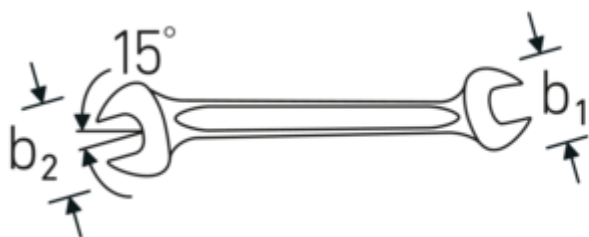

Llaves de dos bocas fijas MOTOR

MOTOR 10

Núm. art. **40032123**
GTIN **4018754017966**
Modelo **MOTOR 10 21 x 23**

Designación. Llave doble MOTOR SW 21 x 23 mm L.250mm

Descripción.

- DIN 3110, ISO 10102
- Chrome-Alloy-Steel, cromadas

Ventajas.

El uso de acero especial de alta calidad y un complejo proceso de forjado hacen que la llave de boca doble sea duradera y robusta

Las tolerancias de fabricación especialmente bajas garantizan que la boca siempre se asiente con seguridad en el tornillo

Robusta herramienta de calidad para usuarios profesionales, DIN 3110, ISO 10102. Made in Germany

El uso de acero especial de alta calidad y un complejo proceso de forjado hacen que la llave de boca doble sea duradera y robusta

Especialmente adecuado para diferentes trabajos en el coche, la bicicleta, la moto y en la industria

Dibujo técnico.

Atributos técnicos.

a	7,8 mm
b1	47 mm
b2	51 mm
DIN	DIN 3110, ISO 10102
Longitud mm (L)	250 mm
Posición de la boca	15 °
Anchura de los planos 1 [mm]	21 mm
Anchura de los planos 2 [mm]	23 mm