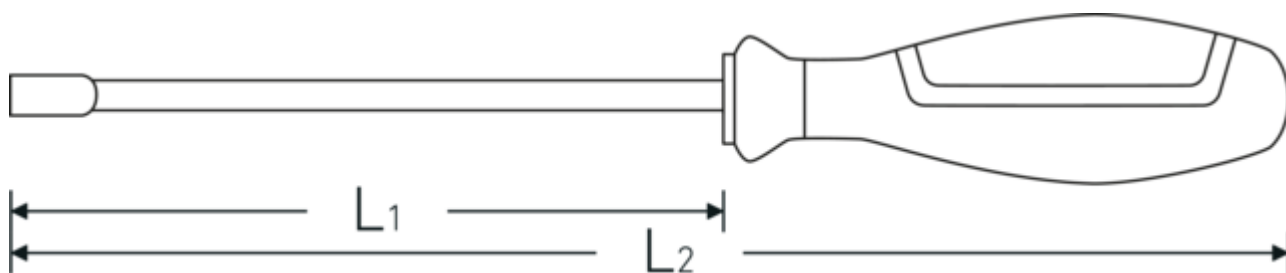

Dessin technique.

Attributs techniques.

d	11 mm
DIN	DIN 3125
L1	125 mm
L2	240 mm

Données logistiques.

Profondeur mm (IFS)	240
Largeur	35
Hauteur mm (IFS)	35
Longueur (emballé, mm)	309