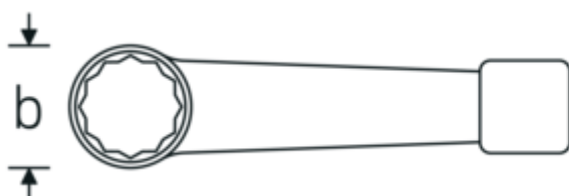

Klucze oczkowe do pobijania

4205

Art. nr **42050042**
 GTIN **4018754024186**
 Modelka **4205 42**

Oznaczenie.

Klucz oczkowy udarowy Wi. 42mm Dł.225mm

Właściwości.

- DIN 7444
- stal specjalna, szara

Zalety.

DIN 7444

Rysunek techniczny.

Atrybuty techniczne.

a	20,5 mm
Szerokość mm (b)	66 mm
DIN	DIN 7444
Długość mm (L)	225 mm
Szerokość w poprzek mieszkań 1 [mm]	42 mm

Dane logistyczne.

Głębokość mm (IFS)	230
Szerokość mm (IFS)	66
Wysokość mm (IFS)	20
Długość (w opakowaniu, mm)	231

Szerokość (w opakowaniu, mm)	67
Wysokość (w opakowaniu, mm)	21
Objętość (w opakowaniu, dm³)	0.325017 dm ³
Art. nr	42050042
Waga (brutto, kg)	0,671
Waga PAP (kg)	0,000
Waga PVC (kg)	0,000
GTIN	4018754024186
Kraj pochodzenia	GERMANY
Region pochodzenia	Nordrhein-Westfalen
WEEE/ElektroG	nicht ear-pflichtig
Nr taryfy celnej	82041100
Standard pakowania	1
Waga (g)	671 g