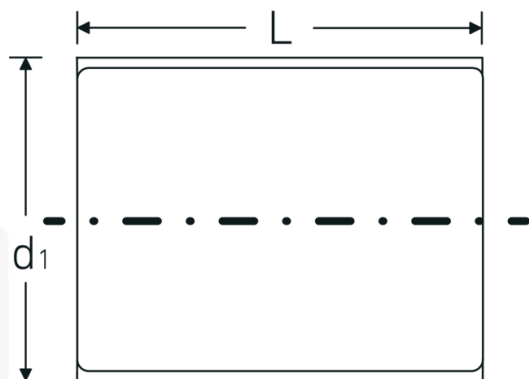

Chiavi a bussola VDE 3/8"

12171 VDE

Nr. art 02380016

GTIN 4018754253531

Modello 12171 VDE-16

Designazione.

3/8 " Chiave a bussola VDE Mis. 16mm Lar.49mm

Descrizione.

- acciaio ad alte prestazioni HPQ®, cromate
- VDE isolato fino a 1000 V
- DIN EN 60900
- #T; AC/1000 V

Vantaggi.

Acciaio HPQ® ad alte prestazioni, cromato

Disegno tecnico.

Attributi tecnici.

Profilo di uscita	poligonali AS-drive
Azionamento quadrato interno (pollici)	3/8 "
d1	26,7 mm
DIN	DIN EN 60900
Lunghezza mm (L)	49 mm
Larghezza tra i piatti [mm]	16 mm

Dati logistici.

Profondità mm (IFS)	48
Larghezza mm (IFS)	26
Altezza mm (IFS)	26
Lunghezza (imballata, mm)	60
Larghezza (imballata, mm)	35
Altezza (imballata, mm)	35
Volume (imballato, dm3)	0.0735 dm3
N° Art.	02380016
Peso (lordo, kg)	0,055
Peso PAP (kg)	0,000
Peso PVC (kg)	0,002
GTIN	4018754253531
Paese di origine	GERMANY
Regione di origine	Nordrhein-Westfalen
RAEE/Legge sull'elettricità	nicht ear-pflichtig
N. tariffa doganale	82042000
Standard di imballaggio	1
Peso [mm]	48 g