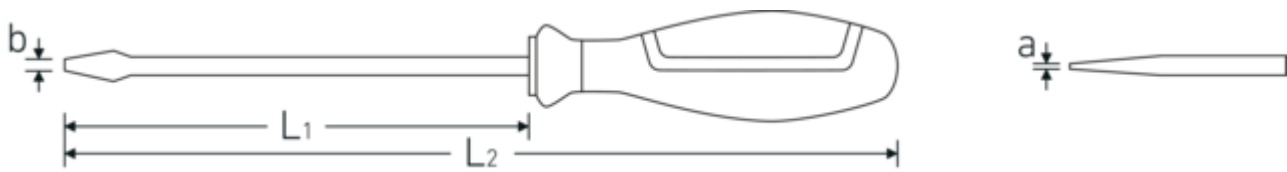

### Eigenschappen.

- bled afgeschuind, vlak-parallel
- kling conform VSM (Zwitserse norm)
- Chrome-Alloy-Steel, matverchromd
- zwarte punt

#### ROBUUST.

Sleuf of kruiskop – de geruwde punt van de kling brengt ook grotere aanhaalmomenten op de schroeven over – nauwkeurig en betrouwbaar.

## Technische kenmerken.

a	0,6 mm
Uitvoerprofiel	Sleuf
Breedte mm (b)	4,0 mm
M.	2
L1	100 mm
L2	185 mm