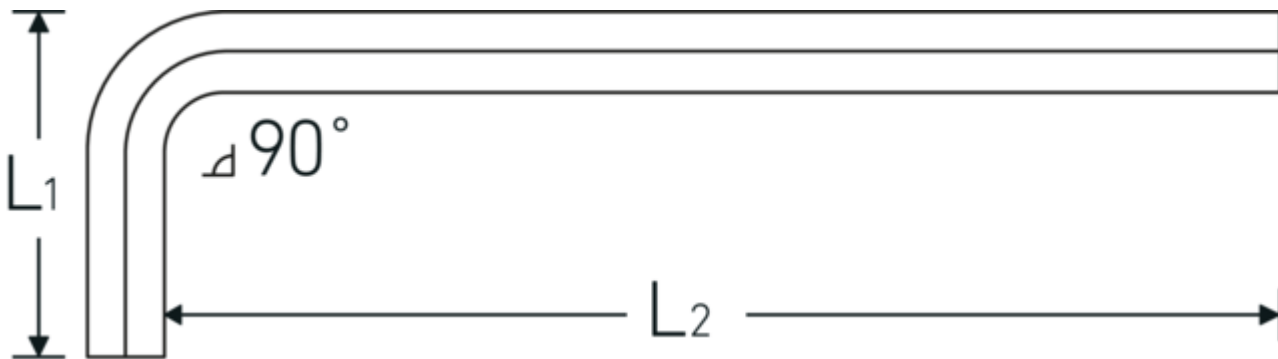

10765

Artikelnr. **43213019**  
 GTIN **4018754332540**  
 Model **10765 19**  
**WINKELSCHRAUBENDREHER**  
**SECHSKANT**

Aanwijzing.

Uitgang zeshoek 19mm L.70mm x 360mm

## Technische tekening.

## Technische kenmerken.

Uitgaande zeskant (mm)	19 mm
DIN	DIN ISO 2936
L1	70 mm
L2	360 mm

## Logistieke gegevens.

Diepte mm (IFS)	374
Breedte mm (IFS)	85
Hoogte mm (IFS)	21
Lengte (verpakt, mm)	600
Breedte (verpakt, mm)	150
Hoogte (verpakt, mm)	22
Volume (verpakt, dm <sup>3</sup> )	1.98 dm <sup>3</sup>
Artikelnr.	43213019
Gewicht (bruto, CG)	5,212
Gewicht PAP (CG)	0,000