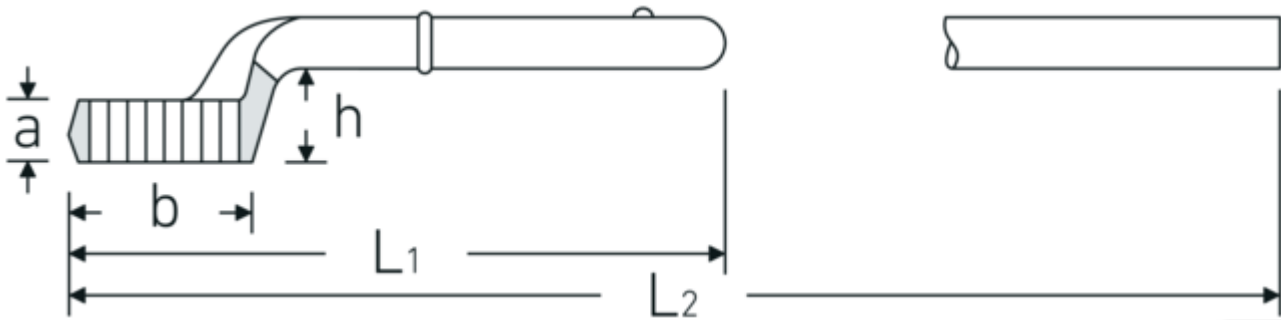

Opsteekringsleutel

5

Artikelnr. **42020046**
GTIN **4018754023509**
Model **5 46**

Aanwijzing.

Opsteekringsleutel M. 46mm L.280mm

Eigenschappen.

- zonder pijpgreep
- Chrome-Alloy-Steel, verchromd

Technische tekening.

Technische kenmerken.

a	23 mm
Breedte mm (b)	69 mm
voor nr.	3
Hoogte mm (h)	40 mm
L1	280 mm
L2	910 mm
Flatbreedte 1 [mm]	46 mm

Logistieke gegevens.

Diepte mm (IFS)	282
Breedte mm (IFS)	68
Hoogte mm (IFS)	59
Lengte (verpakt, mm)	282
Breedte (verpakt, mm)	68
Hoogte (verpakt, mm)	59
Volume (verpakt, dm3)	1.131384 dm3
Artikelnr.	42020046