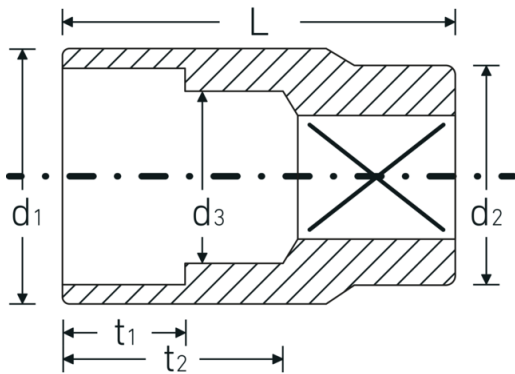

Sockets 1/2", metric

52

Product no. **03030023**
GTIN **4018754005956**
Model **52 23**

Label. 1/2 " Socket Wrench size 23mm L.42mm

Technical Drawing.

Technical Attributes.

Drive profile	hex AS-Drive®
Internal square drive (inch)	1/2 "
d1	30,7 mm
d2	26 mm
d3	20 mm
DIN	DIN 3124 / ISO 2725-1, ASME B 107.5M, DIN EN 3709
Length mm (L)	42 mm
Width across flats [mm]	23 mm