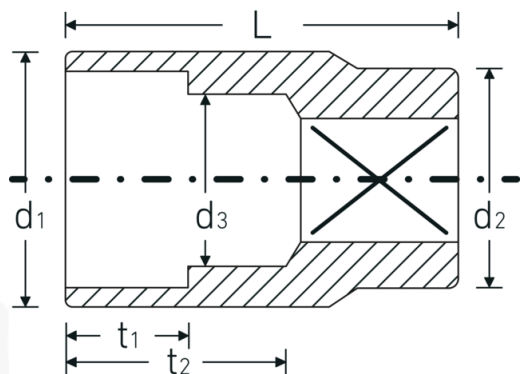

Bocas de llave de vaso

50a

Núm. art. **03410042**
GTIN **4018754007943**
Modelo **50 A 13/16**

Designación. 1/2 " Juego de bocas de llaves de vaso SW 13/16" Long.41mm

Descripción.

- ASME B 107.1, Fed. Spec. GGG-W-641, SAE AS 954-E (cifras de ensayos)
- HPQ®-Acero de alta características, cromadas

Ventajas.

ASME B 107.1, Fed. Spec. GGG-W-641, SAE AS 954-E (cifras de ensayos)

Dibujo técnico.

Atributos técnicos.

Perfil de salida Hexágono doble AS-drive

Datos logísticos.

Profundidad mm (IFS) 42
Anchura mm (IFS) 28

Accionamiento cuadrado interior (pulgadas)	1/2 "	Altura mm (IFS)	28
d1	28,2 mm	Longitud (empaquetada, mm)	85
d2	25 mm	Anchura (empaquetada, mm)	45
d3	19,4 mm	Altura en pulgadas	55
Longitud mm (L)	41 mm	Volumen (envasado, dm3)	0.210375 dm3
Anchura de los planos [pulgadas]	13/16 "	Núm. art.	03410042
t1	16,5 mm	Peso (bruto, kg)	0,450
t2	24,3 mm	Peso PAP (kg)	0,000
		Peso PVC (kg)	0,006
		GTIN	4018754007943
		País de origen	GERMANY
		Región de origen	Nordrhein-Westfalen
		RAEE/Ley eléctrica	nicht ear-pflichtig
		Arancel de aduanas núm.	82042000
		Norma de embalaje	5
		Peso	95 g