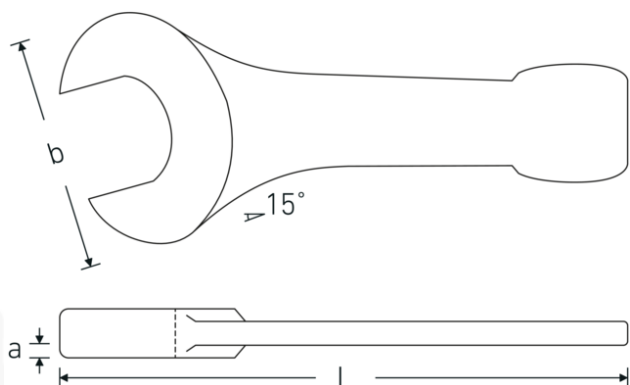

Steekslagsleutel

4204

Artikelnr. **42040095**
GTIN **4018754023806**
Model **4204 95**

Aanwijzing. Steekslagsleutel M. 95mm L.445mm

Eigenschappen.

- DIN 133
- gelegeerd staal, staalgrijs

Voordelen.

DIN 133

Technische tekening.

Technische kenmerken.

a 38 mm
Breedte mm (b) 194 mm

Logistieke gegevens.

Diepte mm (IFS) 445
Breedte mm (IFS) 194

DIN	DIN 133	Hoogte mm (IFS)	38
Lengte mm (L)	445 mm	Lengte (verpakt, mm)	445
Flatbreedte 1 [mm]	95 mm	Breedte (verpakt, mm)	194
		Hoogte (verpakt, mm)	38
		Volume (verpakt, dm3)	3.28054 dm3
		Artikelnr.	42040095
		Gewicht (bruto, CG)	7,380
		Gewicht PAP (CG)	0,000
		Gewicht PVC (CG)	0,000
		GTIN	4018754023806
		Land van oorsprong	GERMANY
		Regio van oorsprong	Nordrhein-Westfalen
		WEEE/ElektroG	nicht ear-pflichtig
		Douanetarief nr.	82041100
		Verpakkingsstandaard	1
		Gewicht (g)	7600 g