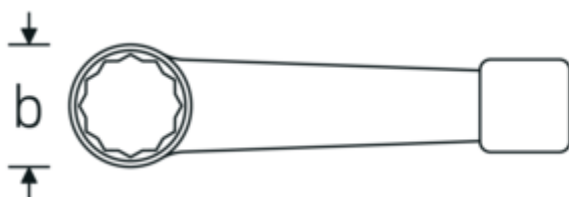

Schlagringschlüssel, metrisch

4205

Art.-Nr. 42050027
GTIN 4018754024087
Modell 4205 27

Bezeichnung. Schlagringschlüssel SW 27mm L.180mm Spezialstahl

Eigenschaften.

- mit Doppelsechskant
- Spezialstahl, stahlgrau
- DIN 7444

Vorteile.

DIN 7444.

Technische Zeichnung.

Technische Attribute.

a	16 mm
Breite mm (b)	46 mm
DIN	DIN 7444
Länge mm (L)	180 mm
Legierung	Spezialstahl

Logistikdaten.

Tiefe mm (IFS)	180
Breite mm (IFS)	46
Höhe mm (IFS)	16
Länge (verpackt, mm)	180
Breite (verpackt, mm)	46

Oberfläche	stahlgrau	Höhe (verpackt, mm)	16
Schlüsselweite 1 [mm]	27 mm	Volumen (verpackt, dm³)	0.13248 dm ³
		Art.-Nr.	42050027
		Gewicht (brutto, kg)	0,265
		Gewicht PAP (kg)	0,000
		Gewicht PVC (kg)	0,004
		GTIN	4018754024087
		Ursprungsland	GERMANY
		Ursprungsregion	Nordrhein-Westfalen
		WEEE/ElektroG	nicht ear-pflichtig
		Zolltarifnr.	82041100
		Packnorm	1
		Gewicht (g)	260 g