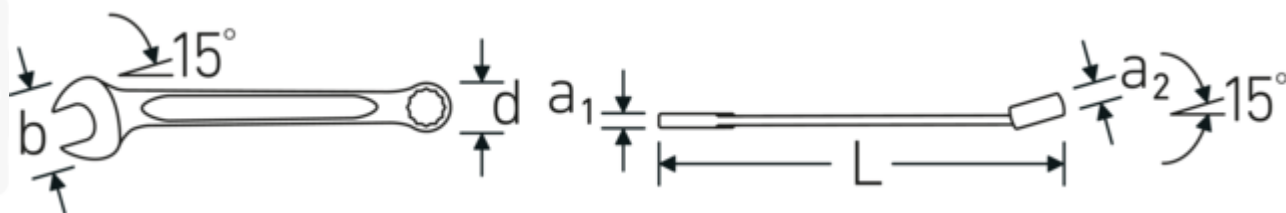

Vantaggi.

Made in Germany - STAHLWILLE Chiavi combinate OPEN BOX , lato anello 15 ° angolato, lunghezza 110 mm, DIN 3113 Form A / ISO 7738 Form A , 40481818

Estremamente resistente e durevole, più resistente di qualsiasi vite

Struttura della superficie di alta qualità, antiscivolo, per lavori in sicurezza anche con le mani sporche di grasso

Disegno tecnico.

Attributi tecnici.

a1	3,9 mm
a2	6 mm
Larghezza mm (b)	17 mm
d	11,3 mm
DIN	DIN 3113 Form A / ISO 7738 Form A
Lunghezza mm (L)	110 mm
Posizione della bocca	15 °
Posizione dell'anello	15 °
Larghezza tra i piatti 1 [pollice]	9/32 "
Larghezza tra i piatti 2 [pollici]	9/32 "