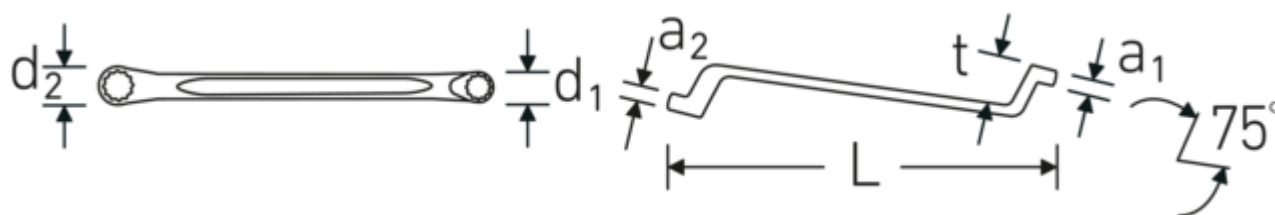

Dwustronne klucze oczkowe

StahlwilleSTABIL® 20a

Art. nr 41443234
GTIN 4018754022441
Modelka 20a 1/2 x 9/16

Oznaczenie.

Dwustronny klucz oczkowy Wi. 1/2 x 9/16 " Dł.220mm

Właściwości.

StahlwilleSTABIL®

- głębokoodsadzone
- stal stopowa chromowa, chromowane

Zalety.

głęboko odsadzone

Rysunek techniczny.

Atrybuty techniczne.

a1	9 mm
a2	10 mm
Profil wyjściowy	Nasadka podwójna sześciokątna AS-drive
d1	20 mm

Dane logistyczne.

Głębokość mm (IFS)	233
Szerokość mm (IFS)	22
Wysokość mm (IFS)	29
Długość (w opakowaniu, mm)	235

d2	21,3 mm	Szerokość (w opakowaniu, mm)	73
Długość mm (L)	220 mm	Wysokość (w opakowaniu, mm)	44
Pozycja pierścienia	75 °	Objętość (w opakowaniu, dm ³)	0.75482 dm ³
Szerokość w poprzek mieszkań 1 [cal]	1/2 "	Art. nr	41443234
Szerokość w poprzek mieszkań 2 [cal]	9/16 "	Waga (brutto, kg)	1,200
t	25 mm	Waga PAP (kg)	0,000
		Waga PVC (kg)	0,013
		GTIN	4018754022441
		Kraj pochodzenia	GERMANY
		Region pochodzenia	Nordrhein-Westfalen
		WEEE/ElektroG	nicht ear-pflichtig
		Nr taryfy celnej	82041100
		Standard pakowania	10
		Waga (g)	120 g