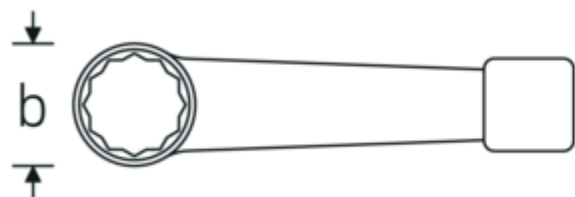

Vantaggi.

DIN 7444

Disegno tecnico.

Attributi tecnici.

a	33 mm
Larghezza mm (b)	109,5 mm
DIN	DIN 7444
Lunghezza mm (L)	320 mm
Larghezza tra le piastre 1 [mm]	70 mm

Dati logistici.

Profondità mm (IFS)	330
Larghezza mm (IFS)	110
Altezza mm (IFS)	33
Lunghezza (imballata, mm)	330
Larghezza (imballata, mm)	110
Altezza (imballata, mm)	33

Volume (imballato, dm3)	1.1979 dm3
N° Art.	42050070
Peso (lordo, kg)	2,930
Peso PAP (kg)	0,000
Peso PVC (kg)	0,000
GTIN	4018754024315
Paese di origine	GERMANY
Regione di origine	Nordrhein-Westfalen
RAEE/Legge sull'elettricità	nicht ear-pflichtig
N. tariffa doganale	82041100
Standard di imballaggio	1
Peso [mm]	2930 g