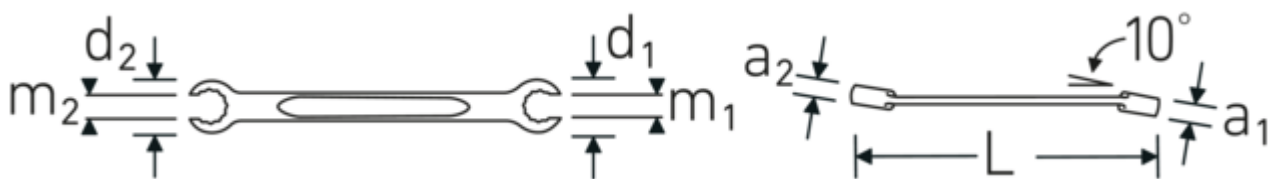

**Dubbele ringsleutel open afgekant  
OPEN RING, imperiaal, dubbel-  
zeskant**

**OPEN RING 24a**

Artikelnr. **41483640**  
GTIN **4018754022885**  
Model **OPEN RING 24a 5/8 x 3/4**

**Aanwijzing.**

Dubbele ringsleutel open afgekant OPEN RING M. 5/8 x 3/4 " L.218mm

**Eigenschappen.**

- twaalfkant
- Chrome-Alloy-Steel, verchromd

**Voordelen.**

met dubbel-zeskant

**Technische tekening.**

**Technische kenmerken.**

a1	12 mm
a2	13 mm
Uitvoerprofiel	Dubbel-zeskant AS-drive
d1	29 mm
d2	33 mm

**Logistieke gegevens.**

Diepte mm (IFS)	220
Breedte mm (IFS)	34
Hoogte mm (IFS)	17
Lengthe (verpakt, mm)	240
Breedte (verpakt, mm)	60
Hoogte (verpakt, mm)	46

<b>DIN</b>	DIN 3118 / ISO 3318	<b>Volume (verpakt, dm3)</b>	0.6624 dm3
<b>Lengte mm (L)</b>	218 mm	<b>Artikelnr.</b>	41483640
<b>m1</b>	12,7 mm	<b>Gewicht (bruto, CG)</b>	0,740
<b>m2</b>	15,8 mm	<b>Gewicht PAP (CG)</b>	0,000
<b>Ringpositie</b>	10 °	<b>Gewicht PVC (CG)</b>	0,010
<b>Breedte over vlakken 1 [inch]</b>	5/8 "	<b>GTIN</b>	4018754022885
<b>Breedte over flats 2 [inch]</b>	3/4 "	<b>Land van oorsprong</b>	GERMANY
		<b>Regio van oorsprong</b>	Nordrhein-Westfalen
		<b>WEEE/ElektroG</b>	nicht ear-pflichtig
		<b>Douanetarief nr.</b>	82041100
		<b>Verpakkingsstandaard</b>	5
		<b>Gewicht (g)</b>	148 g

## Varianten.

Artikelnr.	Artikelnr. (ERP)	Beschrijving	GTIN
41483640	OPEN RING 24a 5/8 x 3/4	Dubbele ringsleutel open afgekant OPEN RING M. 5/8 x 3/4 " L.218mm	4018754022885
41484048	OPEN RING 24a 3/4 x 1	Dubbele ringsleutel open afgekant OPEN RING M. 3/4 x 1 " L.232mm	4018754022892