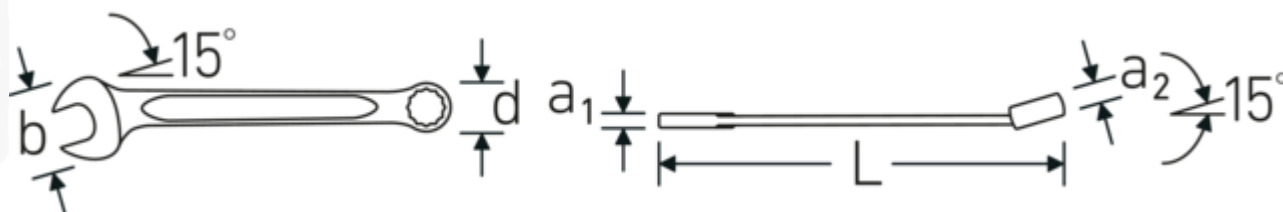

Clés mixtes OPEN BOX, pouces

OPEN BOX 13a

Réf. n° 40483535
 GTIN 4018754020171
 Modèle OPEN BOX 13a 19/32

Désignation. Clé mixte OPEN BOX Taille 19/32 " L.170mm

Caractéristiques. • Chrome-Alloy-Steel, chromées

Avantages.

Made in Germany - STAHLWILLE Clés mixtes OPEN BOX, pouces, côté de l'anneau 15 °en angle, longueur 170 mm, DIN 3113 Form A / ISO 7738 Form A , 40483535

Extrêmement résistante et durable - plus solide que n'importe quelle vis

Une structure de surface antidérapante, de qualité supérieure – pour un travail plus sûr, même avec des mains huileuses

Dessin technique.

Attributs techniques.

| | |
|----------------------|--------------------------------------|
| a1 | 5,3 mm |
| a2 | 8,5 mm |
| Largeur mm (b) | 35 mm |
| d | 21,9 mm |
| DIN | DIN 3113 Form A / ISO 7738 Form A |
| Longueur mm (L) | 170 mm |
| Angle de la mâchoire | 15 ° |
| Position de l'anneau | 15 ° |
| Ouverture 1 [pouces] | 19/32 " |
| Ouverture 2 [pouces] | 19/32 " |